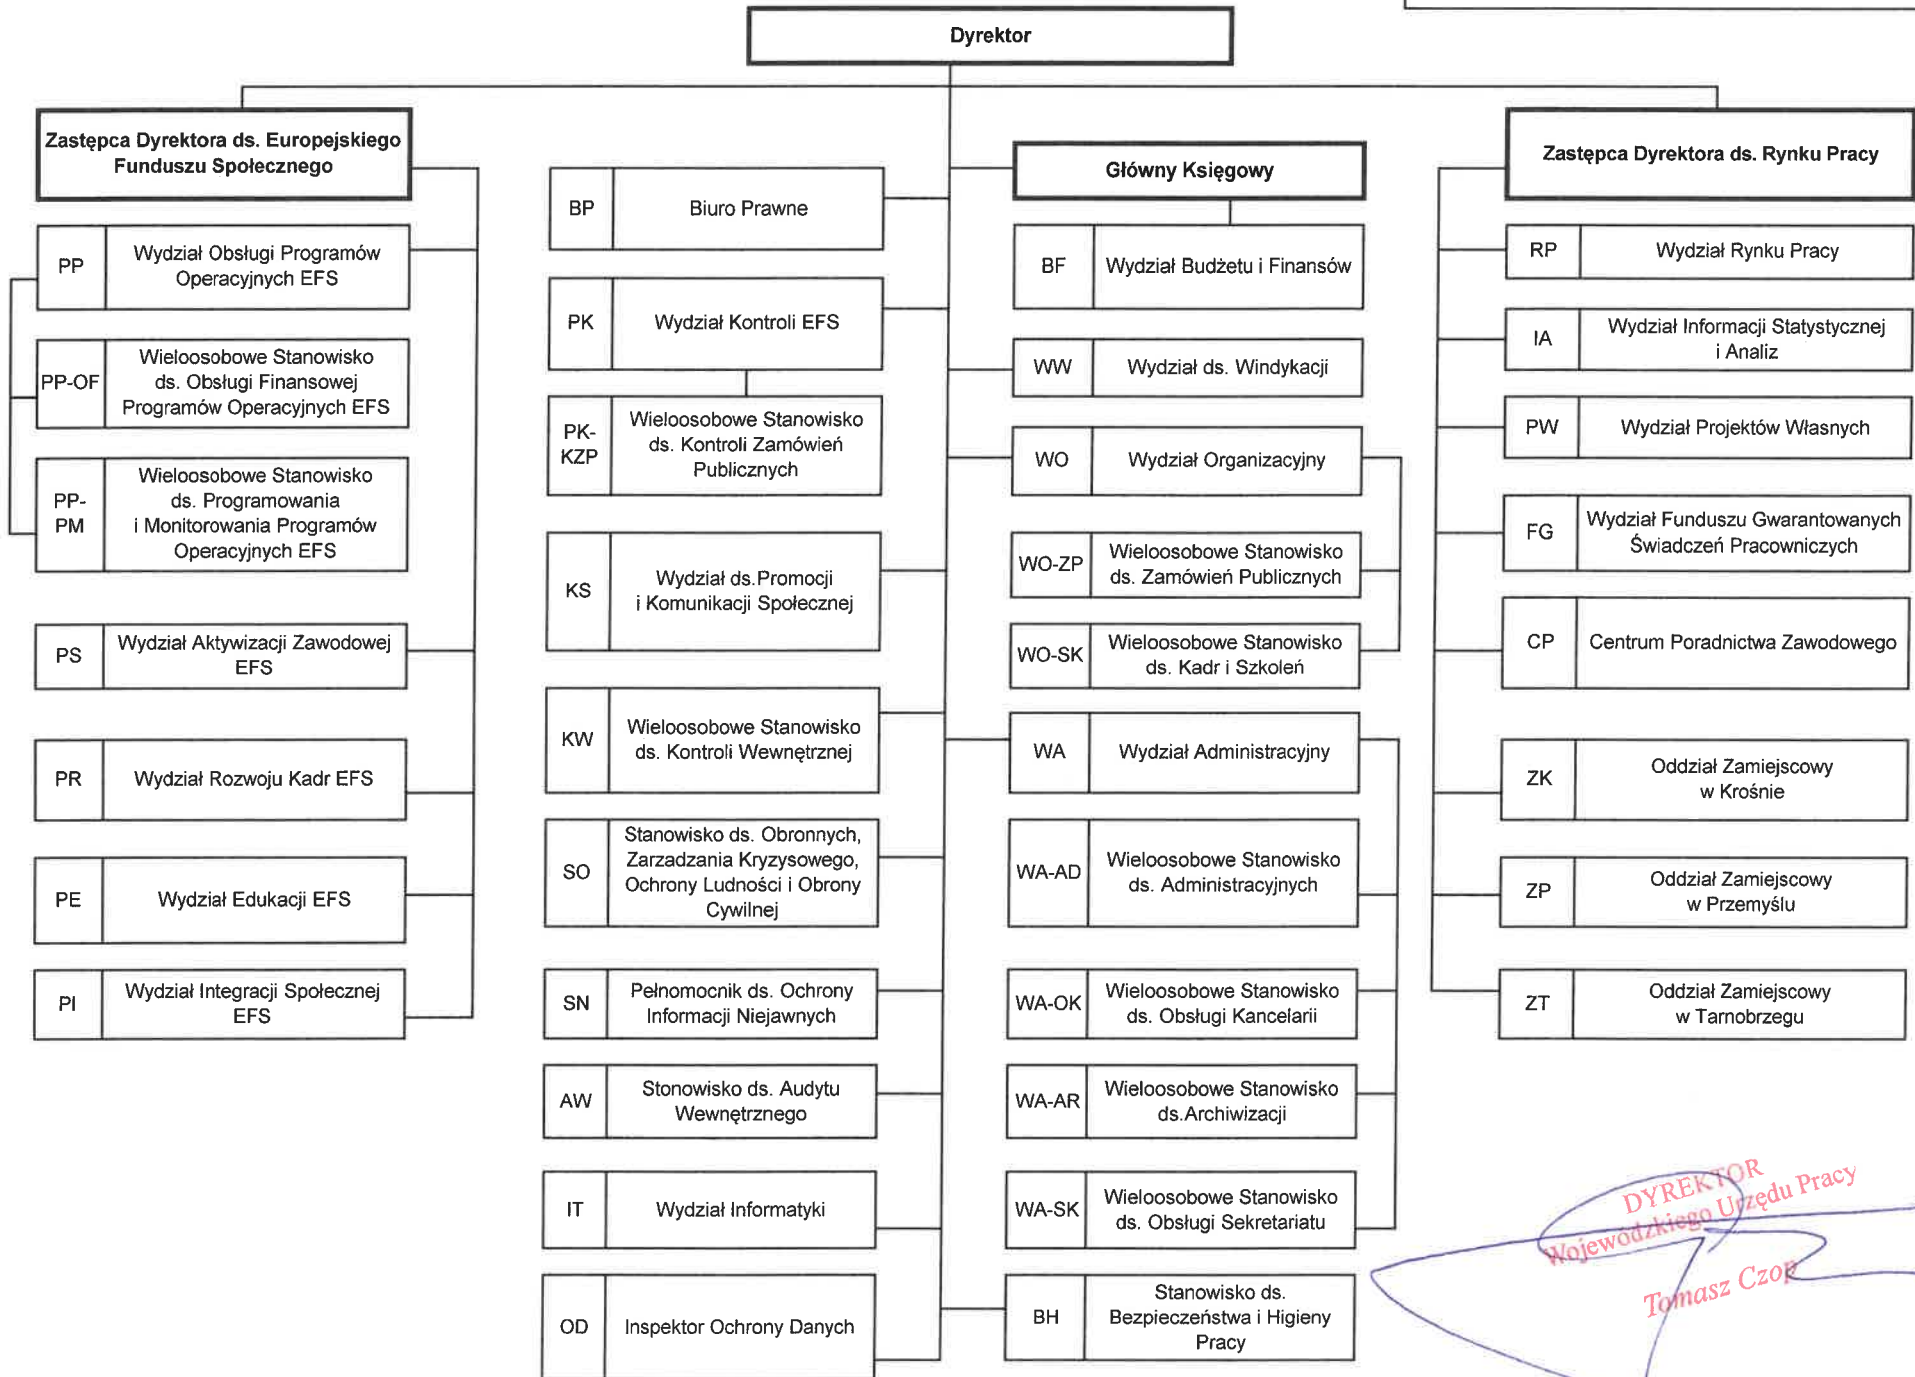

Schemat Organizacyjny Wojewódzkiego Urzędu Pracy w Rzeszowie

Załącznik do Regulaminu Organizacyjnego Wojewódzkiego Urzędu Pracy w Rzeszowie stanowiącego Załącznik do Zarządzenia Nr 51/25 Dyrektora Wojewódzkiego Urzędu Pracy w Rzeszowie z dnia 31 lipca 2025 roku

DYREKTOR
Wojewódzkiego Urzędu Pracy
Tomasz Czop